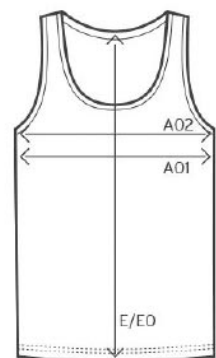

Promodoro | 1051

Damen Tanktop

Artikelnr.:

40.1051

Material:

180g/m², 95% gekämmte ringgesponnene Baumwolle, 5% Elasthan, Single Jersey

Größen:

XS - 3XL

Beschreibung:

Taillierte längere Passform, eingefasster Ausschnitt, neutrales Größenlabel

Verfügbare Farben:

white

black

steel grey

bright rose

cherry berry

navy

measurement table (cm)

	XS	S	M	L	XL	XXL	XXXL
A01	33	36	39	42	46	50	55
E	61	63	65	67	69	71	73

A01 1/2 CHEST

E BODY LENGTH