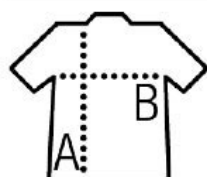

## SOL'S | Passion

Damen Piqué Polo

**Artikelnr.:**

25.1338

**Material:**

170g/m<sup>2</sup>, 100% gekämmte ringgesponnene Baumwolle, melange grey: 85% Baumwolle, 15% Viskose

**Größen:**

S - XXL

**Beschreibung:**

Taillierter Schnitt, Rippstrickkragen, 4er Knopfleiste verstärkt mit Knöpfen Ton-in-Ton, Nackenband, gerader Bund mit Seitenschlitzen

**Verfügbare Farben:**

Size	S	M	L	XL	XXL
------	---	---	---	----	-----