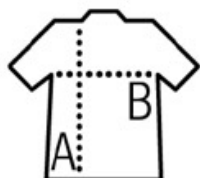

Verfügbare Farben:

Sizes	S	M	L	XL	XXL	3XL*
A/B	61/41	63/44	65/47	67/50	69/53	71/56