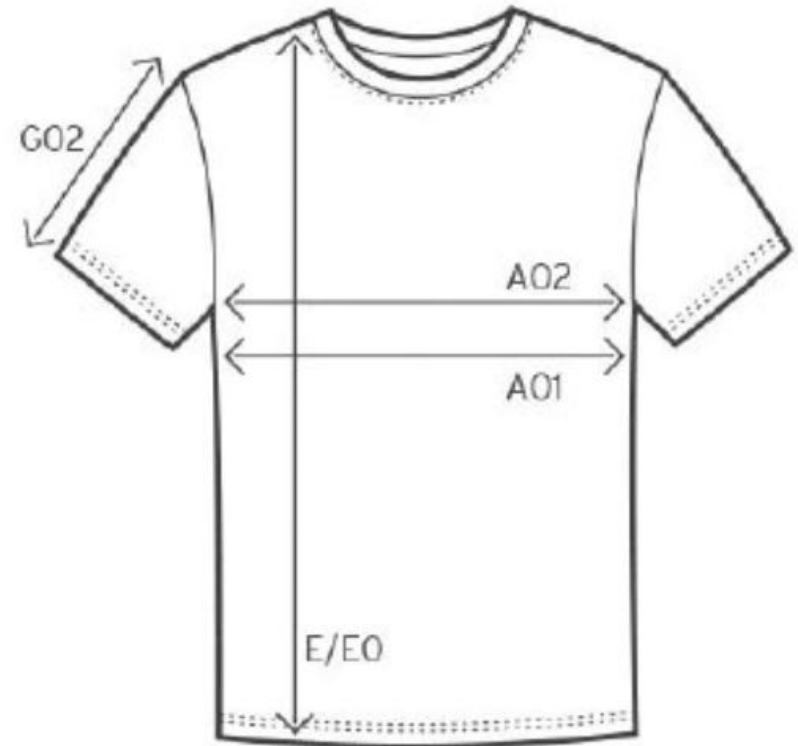

40.3005 | Promodoro

**3005**

**Damen Premium T-Shirt**

**HEAVY** **COMBED** **60°** **BESTSELLER**

**promodoro**

**Material:** 180g/m<sup>2</sup>, 100% gekämmte ringgesponnene Baumwolle, Single Jersey

**Beschreibung:** Leicht taillierter Schnitt, Nackenband, Rippstrick am Bund mit Elasthan, Schulternähte verstärkt, 60° waschbar, trocknergeeignet

**Größen:** XS - S - M - L - XL - XXL - 3XL

Zolltarifnummer: 61091000 | Ursprungsland: Bangladesch

📦 100 📦 10

**Verfügbare Farben:**

40.3005 | Promodoro  
**3005**  
**Damen Premium T-Shirt**

40.3005 | Promodoro

**3005**

**Damen Premium T-Shirt**

**promodoro**

**Größentabelle:**

**measurement table (cm)**

	XS	S	M	L	XL	XXL	XXXL
A02	40	43	46	49	53	57	62
E	62	64	66	68	70	72	74
G02	15	16	17	18	20	22	23