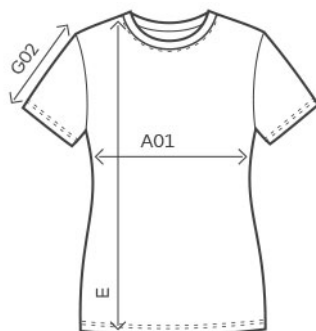

Promodoro | 3075

Damen Workwear T-Shirt -EXCD

Artikelnr.:

40.3075

Material:

180g/m², 60% ringgesponnene Baumwolle, 40% Polyester VORTEX®Garn, Single Jersey

Größen:

S - 3XL

Beschreibung:

Schmal eingefasster femininer Ausschnitt mit Elasthan, Nackenband, Schulter- und Doppelnähte verstärkt, Schlaufen in der Seitennaht innen, extrem glatte pillingresistente Oberfläche, Industrierwäsche, 60° waschbar, trocknergeeignet

Verfügbare Farben:

		S	M	L	XL	XXL	3XL
A01	1/2 OBERWEITE	43	46	49	53	57	62
E	LÄNGE	64	66	68	70	72	74
G02	ÄRMELLÄNGE	16	17	18	20	22	23

Angaben zu Maßen und Grammaturen +/- 5%. Änderungen vorbehalten.