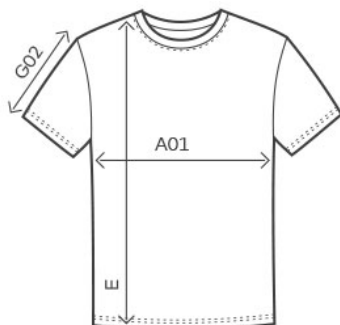

### Material:

180g/m<sup>2</sup>, 60% ringgesponnene Baumwolle, 40% Polyester VORTEX®Garn, Single Jersey

### Größen:

S - 5XL

### Beschreibung:

Schmal eingefasster Ausschnitt mit Elasthan, Nackenband, Schulter- und Doppelnähte verstärkt, Schlaufen in der Seitennaht innen, extrem glatte pillingresistente Oberfläche, Industriewäsche, 60° waschbar, trocknergeeignet

### Verfügbare Farben:

		S	M	L	XL	XXL	3XL	4XL	5XL
<b>A01</b>	1/2 OBERWEITE	50	53	56	59	62	66	72	82
<b>E</b>	LÄNGE	73	75	77	79	81	83	85	87
<b>G02</b>	ÄRMELLÄNGE	20	21	22	23	24	25	26	27

Angaben zu Maßen und Grammaturen +/- 5%. Änderungen vorbehalten.