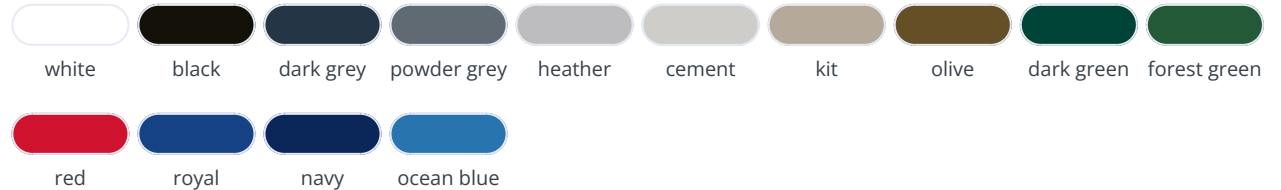

Beschreibung: Laufende Produktumstellung auf Seitennähte statt Rundstrickware im Gange, doppelt gelegter Rundhalsausschnitt mit Elasthan, durchgehendes Nacken- und Schulterband, Doppelnähte, 60° waschbar

Größen: S - M - L - XL - XXL - 3XL - 4XL* - 5XL*

** in ausgewählten Farben erhältlich*

Zolltarifnummer: 61091000 | Ursprungsland: Bangladesch

📦 50 📦 10

Verfügbare Farben:

Größentabelle:

	XS	S	M	L	XL	2XL	3XL	4XL	5XL
½ chest width		50	53	56	60	64	67	70	73
Front length		70	73	76	79	82	85	86	87