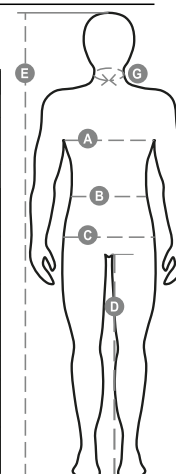

# YARD

001221-0379

Zweifarbiger Warnschutzparka, Reflexstreifen, durchgehender, verdeckter Reißverschluss, im Kragen einrollbare Kapuze, Bündchen aus elastischem Rippstrick, 2 Vordertaschen mit Patte, 1 Handytasche und Ring zum Anhängen eines Ausweises. Innenseite: wattiert, 1 Innentasche mit Klettverschluss, verschweißte Nähte.

**Zusammensetzung:** 100 % POLYESTER MIT BESCHICHTUNG

**Erscheinungsbild:** OXFORD 300D POLYESTER MIT PU-BESCHICHTUNG

**Gewicht:** 180 GR/MQ

**Größen:**

**Verpackung:** 1/5

**MADE IN:** MADE IN CHINA

**HS CODE:** 62014090

## Richtige Grössenwahl

International Sizes	XXS		XS		S		M		L		XL		XXL		3XL		4XL		5XL	
IT - DE	36	38	40	42	44	46	48	50	52	54	56	58	60	62	64	66	68	70	72	74
FR - ES	32	34	36	38	40	42	44	46	48	50	52	54	56	58	60	62	64	66	68	70
UK Top	29	30	31	33	34	36	38	39	41	42	44	46	47	48	50	52	53	55	56	58
UK Trousers	25	27	28	29	30	32	33	34	36	38	40	41	43	45	46	48	49	51	52	54
<b>(G) - cm</b>	37	37	38	38	39	39	40	40	41	41	42,5	42,5	44	44	45	45	46	46	47	47
<b>(G) - in</b>	14½	14½	15	15	15½	15½	15¾	15¾	16	16	16¾	16¾	17¼	17¼	17¾	17¾	18	18	18½	18½
<b>(A) - cm</b>	72	76	80	84	88	92	96	100	104	108	112	116	120	124	128	132	136	140	144	148
<b>(A) - in</b>	28	30	31	33	34	36	38	39	41	42	44	46	47	48	50	52	53	55	56	58
<b>(B) - cm</b>	64	68	72	74	76	80	84	88	92	96	100	104	108	112	116	120	124	128	132	136
<b>(B) - in</b>	25	27	28	29	30	32	33	34	36	38	40	41	43	45	46	48	49	51	52	54
<b>(C) - cm</b>	80	84	88	90	92	96	100	104	108	112	116	120	124	128	132	136	140	144	148	152
<b>(C) - in</b>	31	33	34	35	36	38	39	41	42	44	46	47	49	50	52	53	55	56	58	59
<b>(D) - cm</b>	82	82	84	84	85	85	86	86	87	87	88	88	88	88	88	88	89	89	89	89
<b>(D) - in</b>	32	32	33	33	33	33	33	33	34	34	34	34	34	34	34	34	35	35	35	35
<b>(E) - cm</b>	170/181				175/187				175/189											
<b>(E) - in</b>	67/71				69/73				69/75											