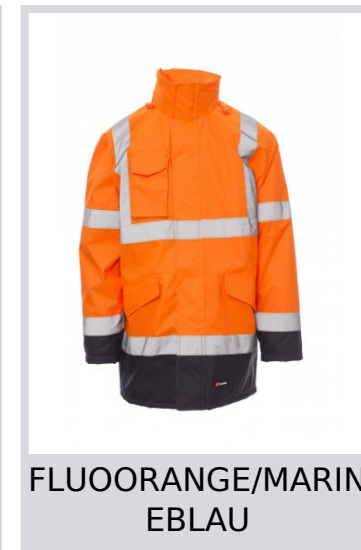

YARD

001221-0379

Zweifarbiger Warnschutzparka, Reflexstreifen, durchgehender, verdeckter Reißverschluss, im Kragen einrollbare Kapuze, Bündchen aus elastischem Rippstrick, 2 Vordertaschen mit Patte, 1 Handytasche und Ring zum Anhängen eines Ausweises. Innenseite: wattiert, 1 Innentasche mit Klettverschluss, verschweißte Nähte.

Zusammensetzung: 100 % POLYESTER MIT BESCHICHTUNG

Erscheinungsbild: OXFORD 300D POLYESTER MIT PU-BESCHICHTUNG

Gewicht: 180 GR/MQ

Größen:

Verpackung: 1/5

MADE IN: MADE IN CHINA

HS CODE: 62014090

Farben

Richtige Grössenwahl

International Sizes	XXS		XS		S		M		L		XL		XXL		3XL		4XL		5XL	
IT - DE	36	38	40	42	44	46	48	50	52	54	56	58	60	62	64	66	68	70	72	74
FR - ES	32	34	36	38	40	42	44	46	48	50	52	54	56	58	60	62	64	66	68	70
UK Top	29	30	31	33	34	36	38	39	41	42	44	46	47	48	50	52	53	55	56	58
UK Trousers	25	27	28	29	30	32	33	34	36	38	40	41	43	45	46	48	49	51	52	54
(G) - cm	37	37	38	38	39	39	40	40	41	41	42,5	42,5	44	44	45	45	46	46	47	47
(G) - in	14½	14½	15	15	15½	15½	15¾	15¾	16	16	16¾	16¾	17¼	17¼	17¾	17¾	18	18	18½	18½
(A) - cm	72	76	80	84	88	92	96	100	104	108	112	116	120	124	128	132	136	140	144	148
(A) - in	28	30	31	33	34	36	38	39	41	42	44	46	47	48	50	52	53	55	56	58
(B) - cm	64	68	72	74	76	80	84	88	92	96	100	104	108	112	116	120	124	128	132	136
(B) - in	25	27	28	29	30	32	33	34	36	38	40	41	43	45	46	48	49	51	52	54
(C) - cm	80	84	88	90	92	96	100	104	108	112	116	120	124	128	132	136	140	144	148	152
(C) - in	31	33	34	35	36	38	39	41	42	44	46	47	49	50	52	53	55	56	58	59
(D) - cm	82	82	84	84	85	85	86	86	87	87	88	88	88	88	88	88	89	89	89	89
(D) - in	32	32	33	33	33	33	33	33	34	34	34	34	34	34	34	34	35	35	35	35
(E) - cm	170/181				175/187				175/189											
(E) - in	67/71				69/73				69/75											

Pflegeanleitung

Zertifizierungen